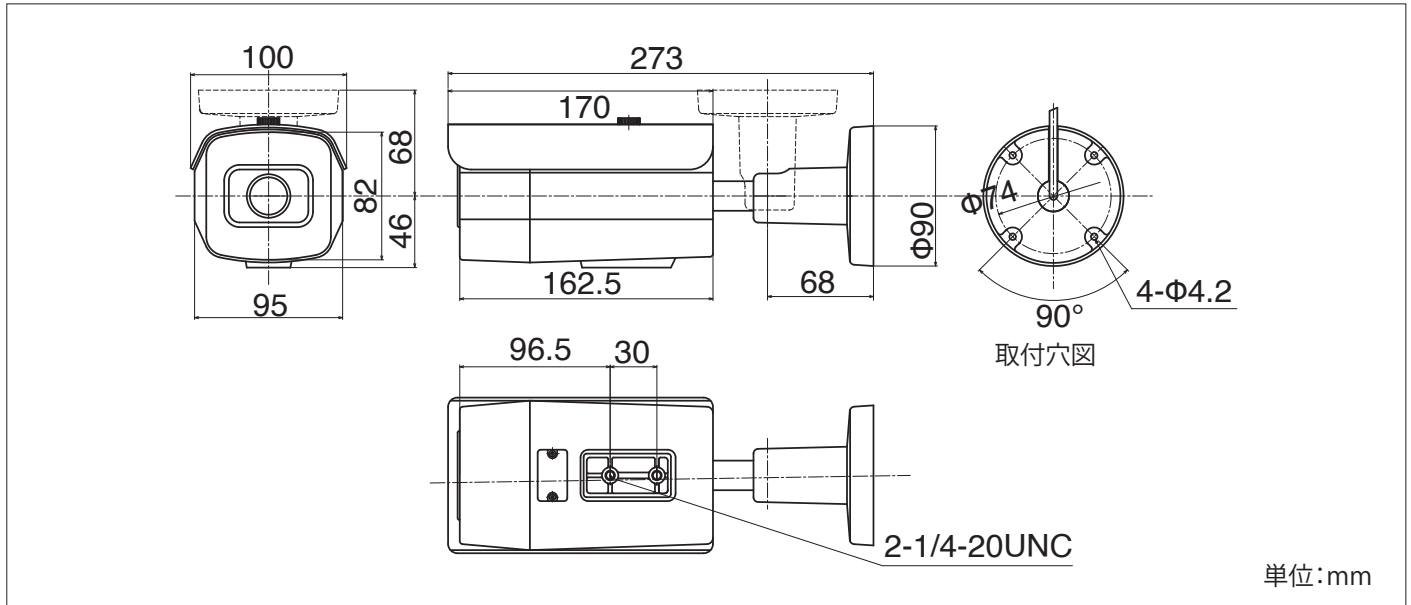

DVR側からカメラの設定が可能。

多彩な映像信号

AHD、HD-TVIの中から映像信号を選択可能。

表面実装型赤外線搭載

赤外線照射距離 40メートル。

スマートIR搭載

環境に応じて赤外線照射量を自動調整。

5 Mega Pixel
IN DOOR/OUT DOOR
Long Range IR
1/2.8 CMOS CAMERA

5メガピクセル屋内外長距離照射型赤外線カメラ

TKW101T

500万画素 1/2.8CMOS
ワンケーブルバレット型カメラ

外形寸法図

おもな仕様

型名	TKW101T バレット型アナログHD重畳タイプ5メガピクセル屋内外長距離照射型赤外線カメラ
レンズ	モーターズーム&簡易オートフォーカス
焦点距離	2.7 - 13.5mm
画角	水平 87°~34° 垂直 46°~18°
絞り範囲	オート (F1.4~F360 相当)
イメージセンサー	1/2.8型5メガピクセル裏面照射型CMOS
表示画素数	5MP : 2592×1944、4MP : 2560×1440、2MP : 1920×1080
映像出力：アナログHD	AHD : 5MP@20fps/12.5fps、4MP@30fps/15fps、2MP@30fps; TVI : 5MP@12.5fps、4MP@15fps、2MP@30fps; CVI : 2MP@30fps; CVBS(NTSC/PAL)
S/N比	50dB以上 (AGC OFF)
最低被写体照度	カラー-0.02 lx / 0.00008 lx (電子感度アップ ×8の時) 映像出力 25IRE、AGC ON F1.4 ※1/30モード時
電子シャッター	AUTO : 1/30s~1/60000s
ホワイトバランス	オート/オート 2 /ワンプッシュ/マニュアル
アイリスレンズ制御方式	-
逆光補正機能	OFF/WDR/BLC/HLC
3DNR	OFF/LOW/MID/HIGH
ACE (D-WDR)	OFF/LOW/MID/HIGH
悪環境画像補正機能	OFF/ON、AUTO/MANUAL、LOW/MID/HIGH
電子感度アップ	オフ、×2、×4、×8、×16、×32
デイ・ナイト機能	オート/カラー/モノクロ/外部
その他機能	モーション、プライバシーマスクほか
電源方式	①電源重畳式 (専用コントローラTAUシリーズ) より供給 ②DC12V±10% ※①②は自動判別
消費電力	4.8W (DC12V、MAX.400mA)
動作温度・湿度	動作温度：-10℃~50℃ 湿度80%以下 (但し、結露しないこと)
質量	1.4kg
外形寸法	100(W)×114(H)×273(D)mm
付属品	取扱説明書