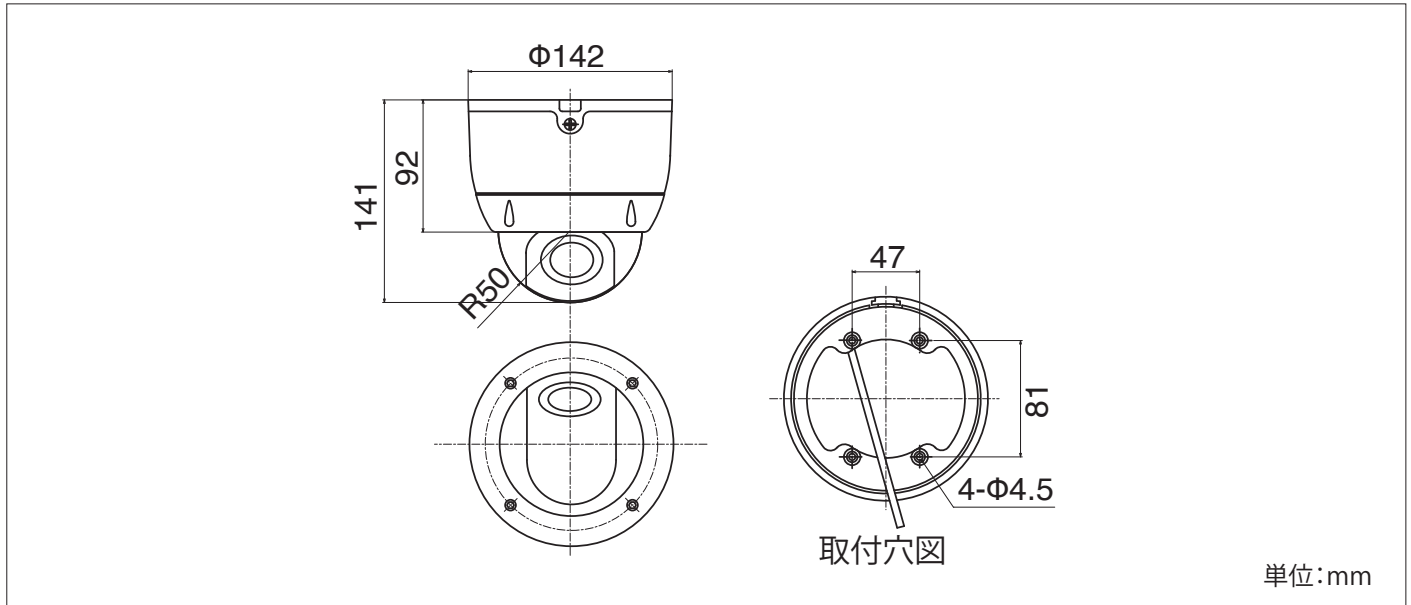

5 Mega Pixel
IN DOOR/OUT DOOR
Long Range IR
1/2.8 CMOS CAMERA

5メガピクセル屋内外長距離照射型赤外線カメラ

TKWD101T

500万画素 1/2.8CMOS
ワンケーブルバンダルドーム型カメラ

外形寸法図

おもな仕様

型名	TKWD101T バンダルドーム型アナログHD重量タイプ5メガピクセル屋内外長距離照射型赤外線カメラ
レンズ	モーターズーム&簡易オートフォーカス
焦点距離	2.7 - 13.5mm
画角	水平 87°~34° 垂直 46°~18°
絞り範囲	オート (F1.4~F360 相当)
イメージセンサー	1/2.8型5メガピクセル裏面照射型CMOS
表示画素数	5MP : 2592×1944、4MP : 2560×1440、2MP : 1920×1080
映像出力 : アナログHD	AHD : 5MP@20fps/12.5fps、4MP@30fps/15fps、2MP@30fps ; TVI : 5MP@12.5fps、4MP@15fps、2MP@30fps ; CVI : 2MP@30fps ; CVBS(NTSC/PAL)
S/N比	50dB以上 (AGC OFF)
最低被写体照度	カラー-0.02 lx / 0.00008 lx (電子感度アップ ×8の時) 映像出力 25IRE、AGC ON F1.4 ※1/30モード時
電子シャッター	AUTO : 1/30s~1/60000s
ホワイトバランス	オート/オート2 /ワンプッシュ/マニュアル
アイリスレンズ制御方式	-
逆光補正機能	OFF/WDR/BLC/HLC
3DNR	OFF/LOW/MID/HIGH
ACE (D-WDR)	OFF/LOW/MID/HIGH
悪環境画像補正機能	OFF/ON、AUTO/MANUAL、LOW/MID/HIGH
電子感度アップ	オフ、×2、×4、×8、×16、×32
デイ・ナイト機能	オート/カラー/モノクロ/外部
その他機能	モーション、プライバシーマスクほか
電源方式	①電源重量式 (専用コントローラTAUシリーズ) より供給 ②DC12V±10% ※①②は自動判別
消費電力	4.8W (DC12V、MAX.400mA)
動作温度・湿度	動作温度 : -10℃~50℃ 湿度80%以下 (但し、結露しないこと)
質量	約1kg
外形寸法	Φ142×141(H)mm
付属品	取扱説明書、ACアダプター、DCプラグ付きコード、取付ネジ一式、ヘックスレンチ、設置シール