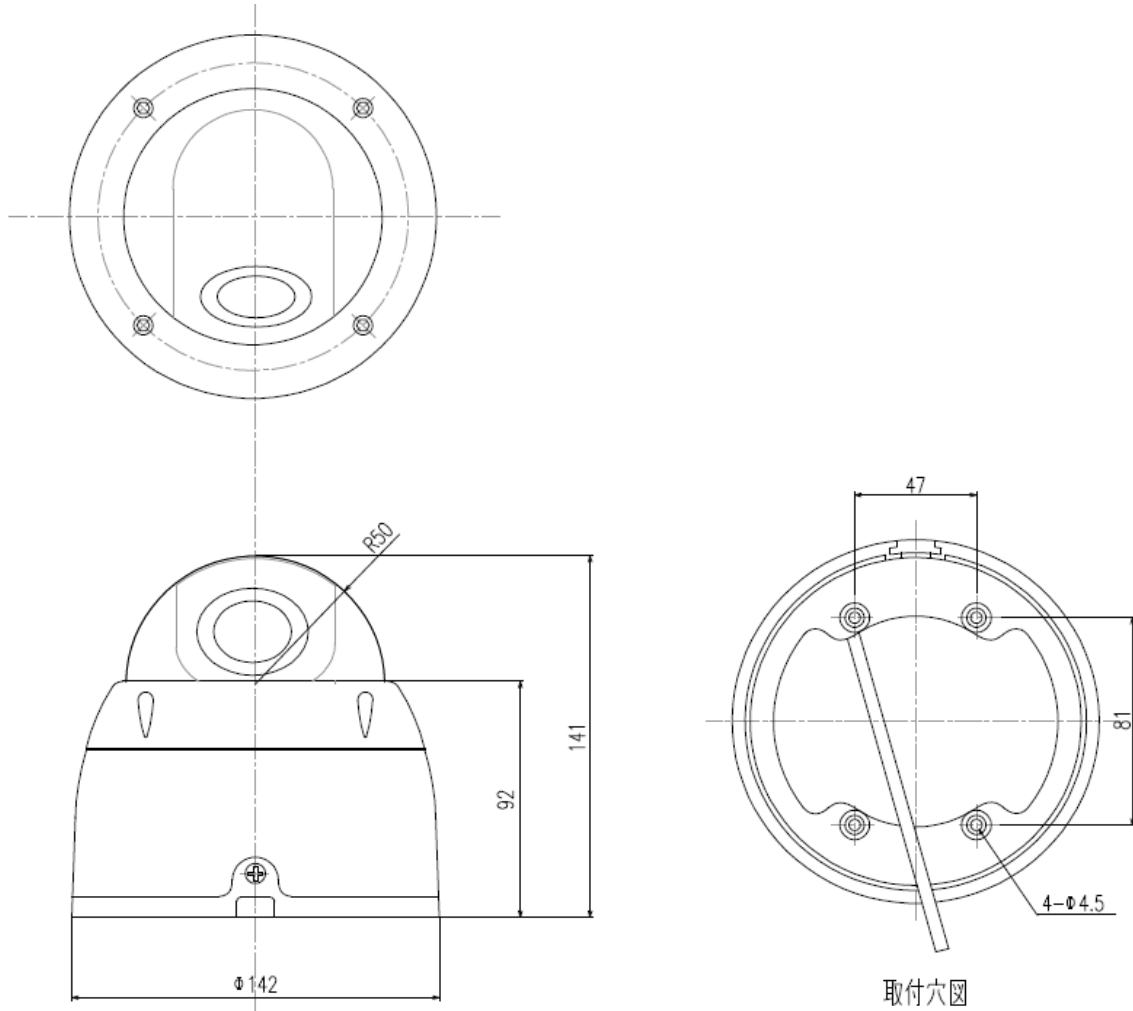

レンズ一体型 5メガピクセル 屋内外長距離照射型 赤外線カメラ

仕様

型名	TKWD101T バンドルドーム型5メガピクセル 屋内外長距離照射型 赤外線カメラ
レンズ	モーターズーム&簡易オートフォーカス
焦点距離	2.7-13.5mm
画角	水平 87° ~34° 垂直 46° ~18°
絞り範囲	F1.4
イメージセンサー	1/2.8型5メガ裏面照射型CMOS
表示画素数	5M:2592×1944、4M:2560×1440、2M:1920×1080
映像出力:アナログモード	AHD:5M@20fps/12.5fps、4M@30fps/15fps、2M@30fps ; TVI:5M@12.5fps、4M@15fps、2M/1.3M@30fps ; CVI:2M/1.3M@30fps ; CVBS(NTSC/PAL)
S/N比	50dB以上 (AGC OFF)
最低被写体照度	カラー0.02 lx / 0.00008 lx (電子感度アップ x8の時) 映像出力 25IRE、AGC ON F1.4 ※1/30モード時
電子シャッター	AUTO:1/30s~1/60000s
ホワイトバランス	オート/オート2/ワンプッシュ/マニュアル
アイリスレンズ制御方式	-
逆光補正機能	OFF/WDR/BLC/HLC
3DNR	OFF/LOW/MID/HIGH
ACE(D-WDR)	OFF/LOW/MID/HIGH
悪環境画像補正機能	OFF/ON、AUTO/MANUAL、LOW/MID/HIGH
電子感度アップ	オフ、×2、×4、×8、×16、×32
デイ・ナイト機能	オート/カラー/モノクロ/外部
その他機能	モーション、プライバシーマスクほか
電源方式	①電源重畳式(専用コントローラーTAUシリーズ)より供給 ②DC12V±10% ※①②は自動判別
消費電力	4.8W(DC12V MAX400mA)
動作温度・湿度	動作温度:-10℃~50℃ 湿度80%以下(但し、結露しないこと)
質量	約1Kg
外形寸法	φ142 × 141(H)mm
付属品	取扱説明書、ACアダプタ、DCプラグ付きコード、取付ネジ式、ヘックスレンチ、設置シール

※製品の仕様は予告無く、変更することがあります。

ページ: 1/2

整理番号: O0105A

型式: TKWD101T

作成/改訂日: 2020/3/6

レンズ一体型
5メガピクセル 屋内外長距離照射型 赤外線カメラ

外形寸法図

単位: mm

ページ: 2/2

※製品の仕様は予告無く、変更することがあります。

整理番号: O0105A

型式: TKWD101T

作成/改訂日: 2020/3/6