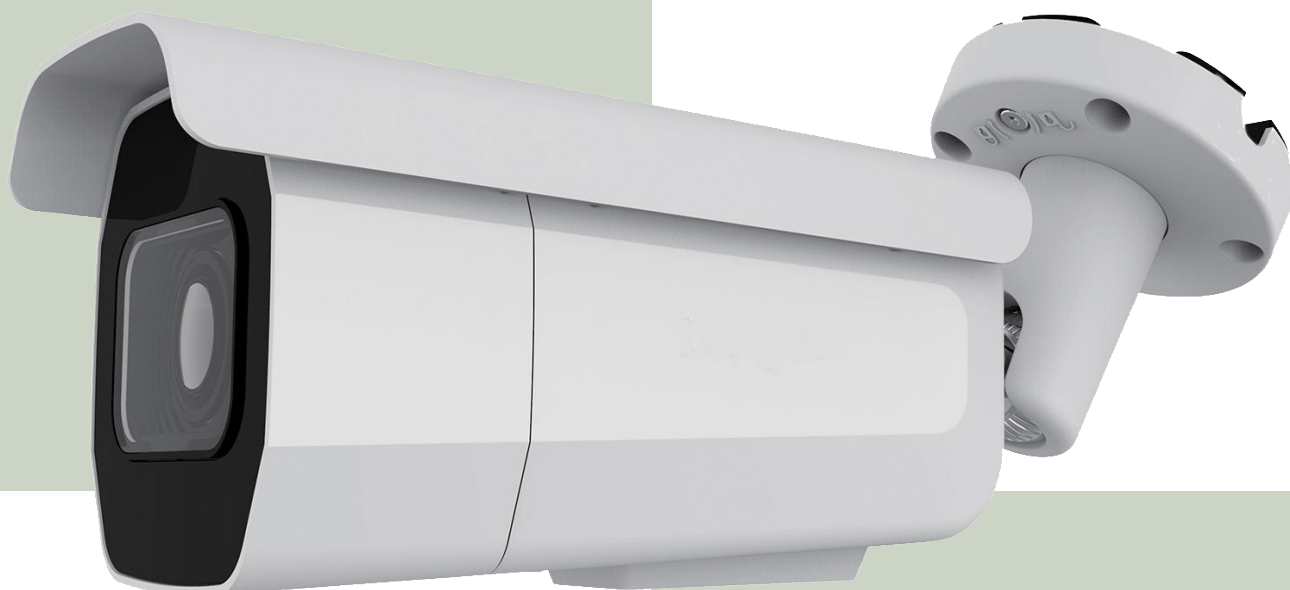

4.0MP ネットワークカメラ

# TC-101N

1/3" Progressive Scan CMOS Sensor  
バレット型カメラ

- 4.0MP [2560(H)×1440(V)]ネットワークカメラ
- チップ：1/3 Progressive Scan CMOS Sensor
- レンズ：2.7-13.5mm Moter Zoom レンズ
- 画角：:水平：98° ~28° 垂直：52° ~16°
- 最低照度：カラー0.03 Lux@(F1.6,AGCON)  
白黒0Lux with IR
- IR赤外線 最大照射距離 約40m
- Onvif Profil S/T/G対応
- IP67 対応
- 電源：PoE(IEEE802.3af) / DC12V2A
- サイズ：179(W)X90(H)X90(D)mm / 約1.65kg

**4** Mega Pixel  
IN DOOR/OUT DOOR  
Long Range IR  
1/3 CMOS CAMERA