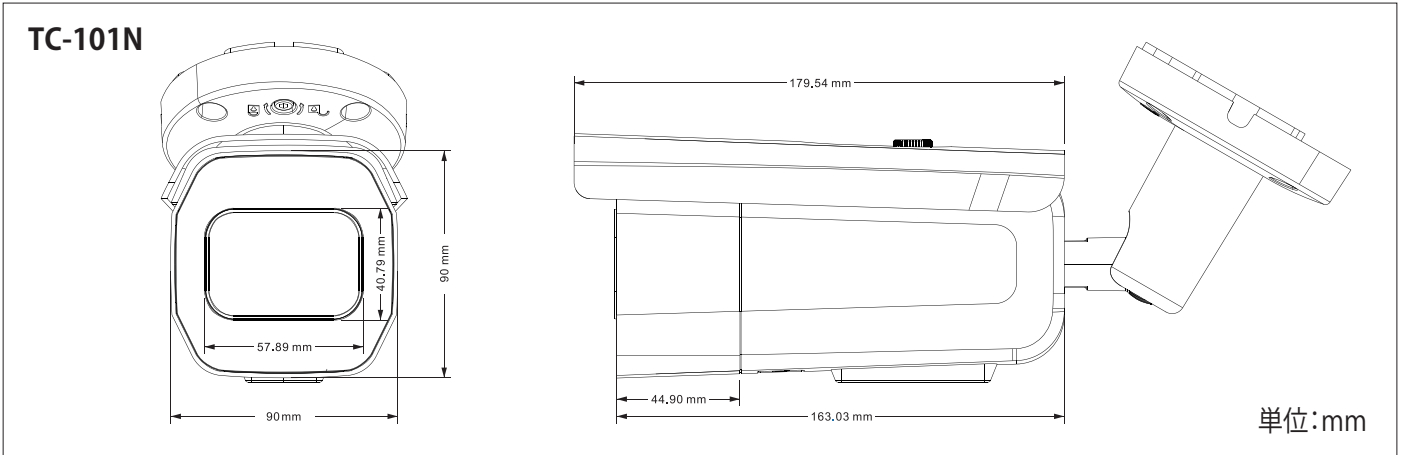

4.0MPネットワークカメラ

TC-101N

バレット型カメラ

外形寸法図

おもな仕様

仕 様		TC-101N 4.0MPネットワーク バレット型カメラ
カ メ ラ	画像素子	1/3" Progressive Scan CMOS Sensor
	解像度	4.0MP
	画素数	2560 (H) × 1440 (V)
	圧縮 (映像/音声)	映像 : H.264 / H.264+ / H.265 / H.265+ / JPG / AVI / MJPEG 音声 : G711A / U.AAC
	ビデオモード※1	PAL / NTSC
	シャッタースピード	Auto、1/3~1/100000Sec
	最低照度	color : 0.03 Lux@(F1.6, AGC ON) B/W : 0 Lux with IR
	S/N比	60dB
	スキャニングシステム	プログレッシブスキャン方式
	映像出力	ネットワーク
レ ン ズ	焦点距離	2.7-13.5mm Motor Zoom
	画角 (約)	水平 : 98° ~28° 垂直 : 52° ~16°
	フォーカス	Auto
	絞り	F1.6 - F3.3
IR	最大照射距離※2	約40m
	補光ステータス	自動コントロール
ネ ッ ト ワ ー ク	Ethernet	RJ-45(10/100Base-T)
	プロトコル	TCP/IP, IPv4, IPv6, ICMP, HTTP, HTTPS, FTP, DHCP, DNS, DDNS, RTP, RTSP, RTCP, PPPoE, NTP, SMTP, UDP, Qos, 802.1x
	Onvif	Support Onvif 19.12(Profile S/T/G)
	P2P	○対応
	PoE	○対応 IEEE 802.3af
	ストリーム※3 (メイン/サブ)	メイン : 2688×1512@25fps / 2560×1440@30fps / 1920×1080@30fps / サブ : 1280×720@30fps / 720×480@30fps
	ビットレート※4	36kbps ~ 16384kbps
	Webブラウザ	IE8-11, Google Chrome, Firefox, Safari
	モバイル	iOS(Vear.15以降) / Android(Vear.12以降)を搭載したスマートフォン及びタブレット端末
設 定	Day / Night	Color / B&W(IR-CUT)
	曇り止めモード	○対応
	BLC	○対応
	WDR	DWDR
	動体検知	○対応 人の動きのみを検知することが可能
	プライバシーマスク	最大3つの矩形体まで
	録音モード	NVR/CMS/Web
I/F そ の 他	マイク / Alarm / microSDカード	マイク : ×非対応、Alarm : ×非対応、microSDカード : ×非対応
	IP保護等級	IP67
	IRカットフィルター	○対応
	電源※6	PoE / DC12V±10% 最大消費電力 : 950mA
	寸法 / 重量	179 (W) × 90 (H) × 90 (D) mm / 約1.65kg

※1 弊社からの出荷時初期設定でのビデオモードは、国内使用の「NTSC」設定での出荷となります

※2 IR (赤外線) の「最大照射距離」とは、IR (赤外線) の最大照射距離 (届く距離) であり、撮影範囲 (距離) ではございません

※3 弊社からの出荷時初期設定での「メインストリームは2560x1440」、「サブストリームは720x480」、電源周波数は出荷地域に合わせ「50/60Hz」、それに伴いフレームレートとフレーム間隔も25/30fpsで出荷となります