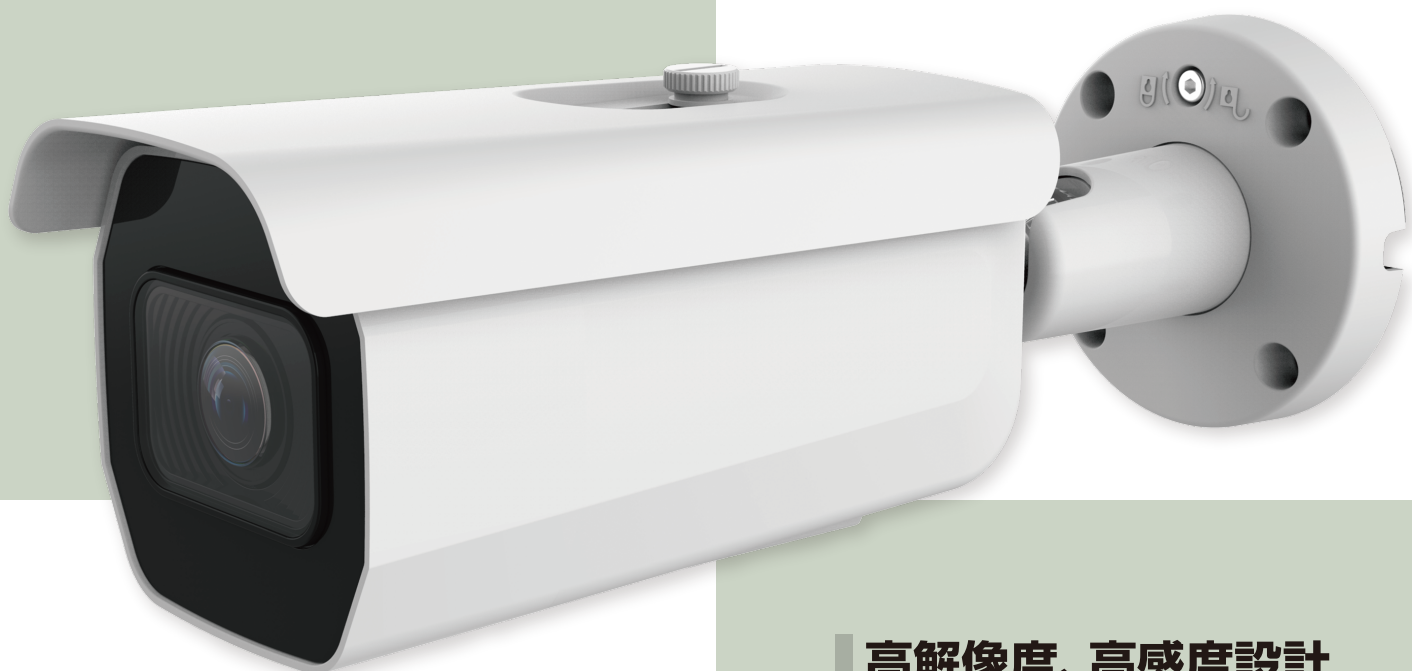

5メガピクセル屋内外 長距離照射型赤外線カメラ

TKW102

500万画素 1/2.8CMOS
バレット型カメラ

TOKIWA SYSTEM

■ 取付ブラケット (別売)

TKJB-01

主な材質	アルミダイキャスト
表面処理	アイボリー塗装
対応機種	TC-101K / TKW102 TKW101T / TKW301
質量	約540g
外形寸法	141×54 (D) mm
付属品	設置シール・取付ネジ一式 ケーブルグラウンド×2種

高解像度、高感度設計

高感度1/2.8型5メガ裏面照射型CMOS搭載

UTC対応

DVR側からカメラの設定が可能

多彩な映像信号

AHD・TVIの中から選択可能

表面実装型赤外線搭載

赤外線照射距離40メートル

スマートIR搭載

環境に応じて赤外線照射量を自動調整

5 MEGA PIXEL
IN DOOR / OUT DOOR
Long Range IR
1/2.8 CMOS CAMERA

5メガピクセル屋内外長距離照射型赤外線カメラ

TKW102

500万画素 1/2.8CMOS
バレット型カメラ

■外形寸法図

■主な仕様