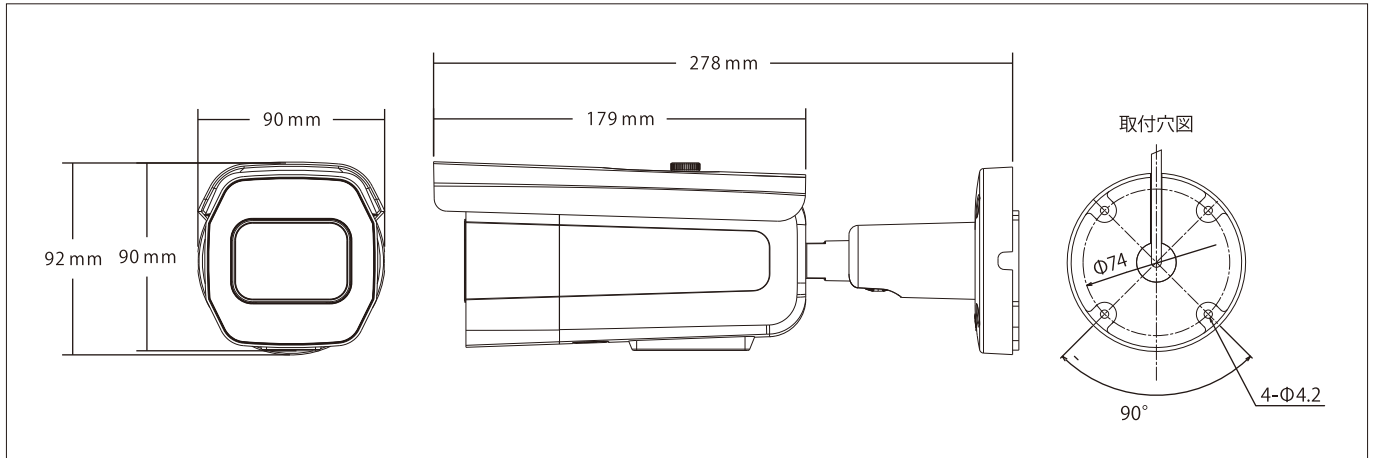

スマートIR搭載

環境に応じて赤外線照射量を自動調整

5 MEGA PIXEL
IN DOOR / OUT DOOR
Long Range IR
1/2.8 CMOS CAMERA

5メガピクセル屋内外長距離照射型赤外線カメラ

TKW102

500万画素 1/2.8CMOS
バレット型カメラ

■外形寸法図

■主な仕様

型名	TKW102 5メガピクセル バレット型 DCタイプ 屋内外長距離型 赤外線カメラ
レンズ	モーターズーム&簡易オートフォーカス
焦点距離	2.7 - 13.5mm
画角	5MPの時 水平87°~34°、垂直68°~26° / 4MPの時 水平87°~34°、垂直52°~20°
絞り範囲	オート (F1.3~F360 相当)
イメージセンサー	1/2.8型5メガピクセル裏面照射型CMOS
表示画素数	5MP: 2592×1944、4MP: 2560×1440、2MP: 1920×1080
映像出力: アナログHD	AHD: 5MP@20fps/12.5fps、4MP@30fps/15fps、2MP@30fps ; TVI: 5MP@12.5fps、4MP@30fps、2MP@30fps ; CVI: 2MP@30fps ; CVBS (NTSC/PAL)
S/N比	50dB以上 (AGC OFF)
最低被写体照度	カラー0.02 lx (電子感度8倍時) 映像出力25IRE、AGC ON F1.3
電子シャッター	AUTO: 1/30s ~ 1/60000s
ホワイトバランス	オート/オート2/ワンプッシュ/マニュアル
アイリスレンズ制御方式	無し
逆光補正機能	OFF/WDR/BLC/HLC
3DNR	OFF/LOW/MID/HIGH
ACE (D-WDR)	OFF/LOW/MID/HIGH
悪環境画像補正機能	OFF/ON、AUTO/MANUAL、LOW/MID/HIGH
電子感度アップ	オフ、×2、×4、×8、×16、×32
デイ・ナイト機能	オート/カラー/モノクロ/外部
その他機能	モーション、プライバシーマスクほか
電源方式	DC12V±10%
適合電源ユニット (ワンケーブル対応型)	—
消費電流	DC12V使用時、MAX750mA
動作温度・湿度	動作温度: -10℃~50℃ 湿度80%以下 (但し、結露しないこと)
質量	1.4kg
外形寸法	92 (W) ×90 (H) ×278 (D) mm
付属品	取扱説明書、DCプラグ付コード、取付ネジ一式、L型レンチ、設置シール、BNC変換ケーブル