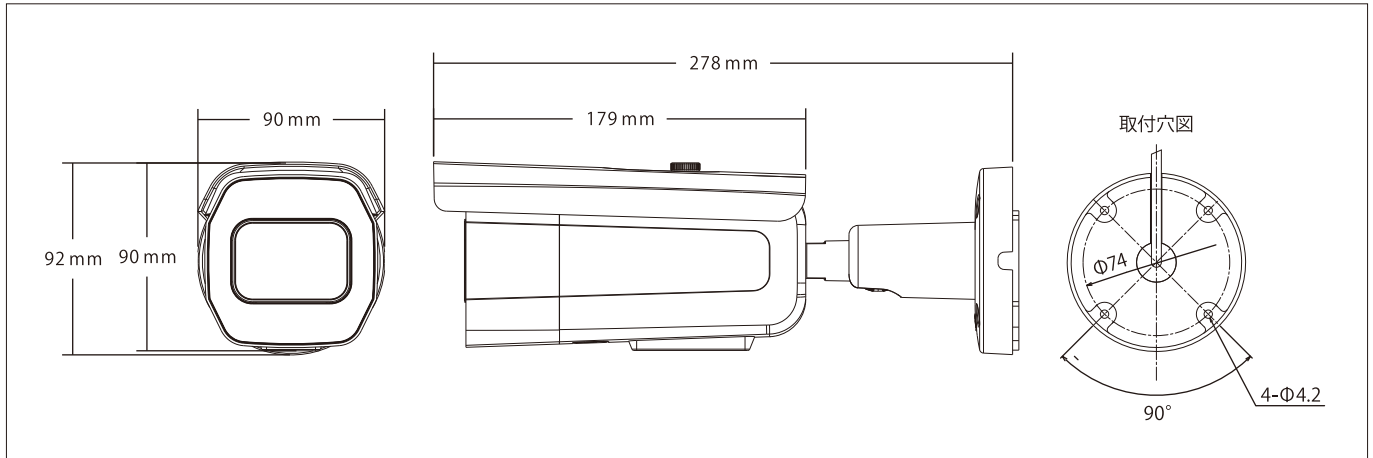

■主な仕様

型名	TKW301 8メガピクセル バレット型 DCタイプ 屋内外長距離型 赤外線カメラ
レンズ	モーターズーム&簡易オートフォーカス
焦点距離	2.7 - 13.5mm
画角	水平99° ~34°、垂直56° ~20°
絞り範囲	オート (F1.3~F360 相当)
イメージセンサー	1/2.8型 8メガピクセル積層型CMOS
表示画素数	8MP: 3840×2160、4MP: 2560×1440、2MP: 1920×1080
映像出力: アナログHD	AHD/TVI: 8MP@15/12.5fps、4MP@30/25fps、2MP@30/25fps ; CVBS (NTSC/PAL)
S/N比	50dB以上 (AGC OFF)
最低被写体照度	カラー0.02 lx 映像出力 25IRE、AGC ON F1.3
電子シャッター	AUTO: 1/30s ~ 1/60000s
ホワイトバランス	オート/オート2/ワンプッシュ/マニュアル
アイリスレンズ制御方式	無し
逆光補正機能	OFF/WDR/BLC/HLC
3DNR	OFF/LOW/MID/HIGH
ACE (D-WDR)	OFF/LOW/MID/HIGH
悪環境画像補正機能	OFF/ON、AUTO/MANUAL、LOW/MID/HIGH
電子感度アップ	オフ、×2、×4、×8、×16、×32 (8メガ時、使用不可)
デイ・ナイト機能	オート/カラー/モノクロ/外部
その他機能	モーション、プライバシーマスクほか
電源方式	DC12V±10%
適合電源ユニット (ワンケーブル対応型)	—
消費電流	DC12V使用時、MAX900mA
動作温度・湿度	動作温度: -10℃~50℃ 湿度80%以下 (但し、結露しないこと)
質量	1.4kg
外形寸法	92 (W) ×90 (H) ×278 (D) mm
付属品	取扱説明書、DCプラグ付コード、取付ネジ一式、L型レンチ、設置シール、BNC変換ケーブル、ACアダプター