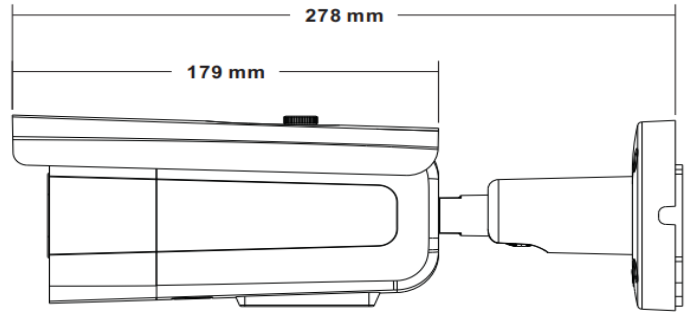

8メガピクセル バレット型 DCタイプ
屋内外長距離型 赤外線カメラ

仕様

型名	TKW301 8メガピクセル バレット型 DCタイプ 屋内外長距離型 赤外線カメラ
レンズ	モーターズーム&簡易オートフォーカス
焦点距離	2.7-13.5mm
画角	水平 99° ~34°、垂直 56° ~20°
絞り範囲	オート(F1.3~F360 相当)
イメージセンサー	1/2.8型 8メガピクセル積層型CMOS
表示画素数	8MP:3840×2160、4MP:2560×1440、2MP:1920×1080
映像出力:アナログHD	AHD/TVI:8MP@15/12.5fps、4MP@30/25fps、2MP@30/25fps ; CVBS(NTSC/PAL)
S/N比	50dB以上 (AGC OFF)
最低被写体照度	カラー 0.02 lx 映像出力 25IRE、AGC ON F1.3
電子シャッター	AUTO:1/30s~1/60000s
ホワイトバランス	オート/オート2/ワンプッシュ/マニュアル
アイリスレンズ制御方式	無し
逆光補正機能	OFF/WDR/BLC/HLC
3DNR	OFF/LOW/MID/HIGH
ACE (D-WDR)	OFF/LOW/MID/HIGH
悪環境画像補正機能	OFF/ON、AUTO/MANUAL、LOW/MID/HIGH
電子感度アップ	オフ、×2、×4、×8、×16、×32 (8メガ時、使用不可)
デイ・ナイト機能	オート/カラー/モノクロ/外部
その他機能	モーション、プライバシーマスクほか
電源方式	DC12V±10%
適合電源ユニット (ワンケーブル対応型)	-
消費電流	DC12V使用時、MAX900mA
動作温度・湿度	動作温度:-10°C~50°C 湿度80%以下(但し、結露しないこと)
質量	1.4kg
外形寸法	92(W)×90(H)×278(D)mm
付属品	取扱説明書、DCプラグ付コード、取付ネジ一式、L型レンチ、設置シール、BNC変換ケーブル、ACアダプター

※製品の仕様は予告無く、変更することがあります。

ページ:1/2

整理番号:O0192

型式:TKW301

作成/改訂日:2024/10/23

8メガピクセル バレット型 DCタイプ
屋内外長距離型 赤外線カメラ

外形寸法図

取付穴図

単位: mm

ページ: 2/2

※製品の仕様は予告無く、変更することがあります。

整理番号: O0192

型式: TKW301

作成/改訂日: 2024/10/23