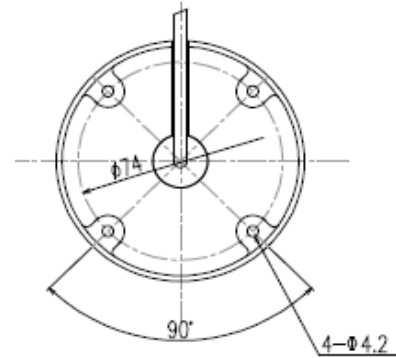

※製品の仕様は予告無く、変更することがあります。

ページ:1/2

整理番号:O0192

型式:TKW301

作成/改訂日:2024/10/23

8メガピクセル バレット型 DCタイプ
屋内外長距離型 赤外線カメラ

外形寸法図

取付穴図

単位: mm

ページ: 2/2

※製品の仕様は予告無く、変更することがあります。

整理番号: O0192

型式: TKW301

作成/改訂日: 2024/10/23