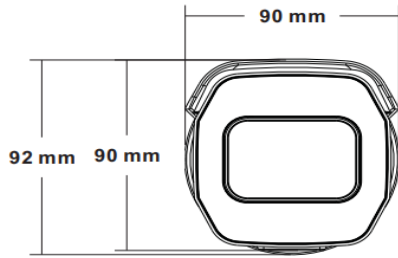

8メガピクセル バレット型 DCタイプ
屋内外長距離型 赤外線カメラ

仕様

型名	TKW301 8メガピクセル バレット型 DCタイプ 屋内外長距離型 赤外線カメラ
レンズ	モーターズーム&簡易オートフォーカス
焦点距離	2.7-13.5mm
画角	水平 99° ~34°、垂直 56° ~20°
絞り範囲	オート(F1.3~F360 相当)
イメージセンサー	1/2.8型 8メガピクセル積層型CMOS
表示画素数	8MP:3840×2160、4MP:2560×1440、2MP:1920×1080
映像出力:アナログHD	AHD/TVI:8MP@15/12.5fps、4MP@30/25fps、2MP@30/25fps ; CVBS(NTSC/PAL)
S/N比	50dB以上 (AGC OFF)
最低被写体照度	カラー 0.02 lx 映像出力 25IRE、AGC ON F1.3
電子シャッター	AUTO:1/30s~1/60000s
ホワイトバランス	オート/オート2/ワンプッシュ/マニュアル
アイリスレンズ制御方式	無し
逆光補正機能	OFF/WDR/BLC/HLC
3DNR	OFF/LOW/MID/HIGH
ACE (D-WDR)	OFF/LOW/MID/HIGH
悪環境画像補正機能	OFF/ON、AUTO/MANUAL、LOW/MID/HIGH
電子感度アップ	オフ、×2、×4、×8、×16、×32 (8メガ時、使用不可)
デイ・ナイト機能	オート/カラー/モノクロ/外部
その他機能	モーション、プライバシーマスクほか
電源方式	DC12V±10%
適合電源ユニット (ワンケーブル対応型)	-
消費電流	DC12V使用時、MAX900mA
動作温度・湿度	動作温度:-10°C~50°C 湿度80%以下(但し、結露しないこと)
質量	1.4kg
外形寸法	92(W)×90(H)×278(D)mm
付属品	取扱説明書、DCプラグ付コード、取付ネジ一式、L型レンチ、設置シール、BNC変換ケーブル、ACアダプター

※製品の仕様は予告無く、変更することがあります。

ページ:1/2

整理番号:O0192

型式:TKW301

作成/改訂日:2024/10/23

8メガピクセル バレット型 DCタイプ
屋内外長距離型 赤外線カメラ

外形寸法図

取付穴図

単位: mm

ページ: 2/2

※製品の仕様は予告無く、変更することがあります。

整理番号: O0192

型式: TKW301

作成/改訂日: 2024/10/23